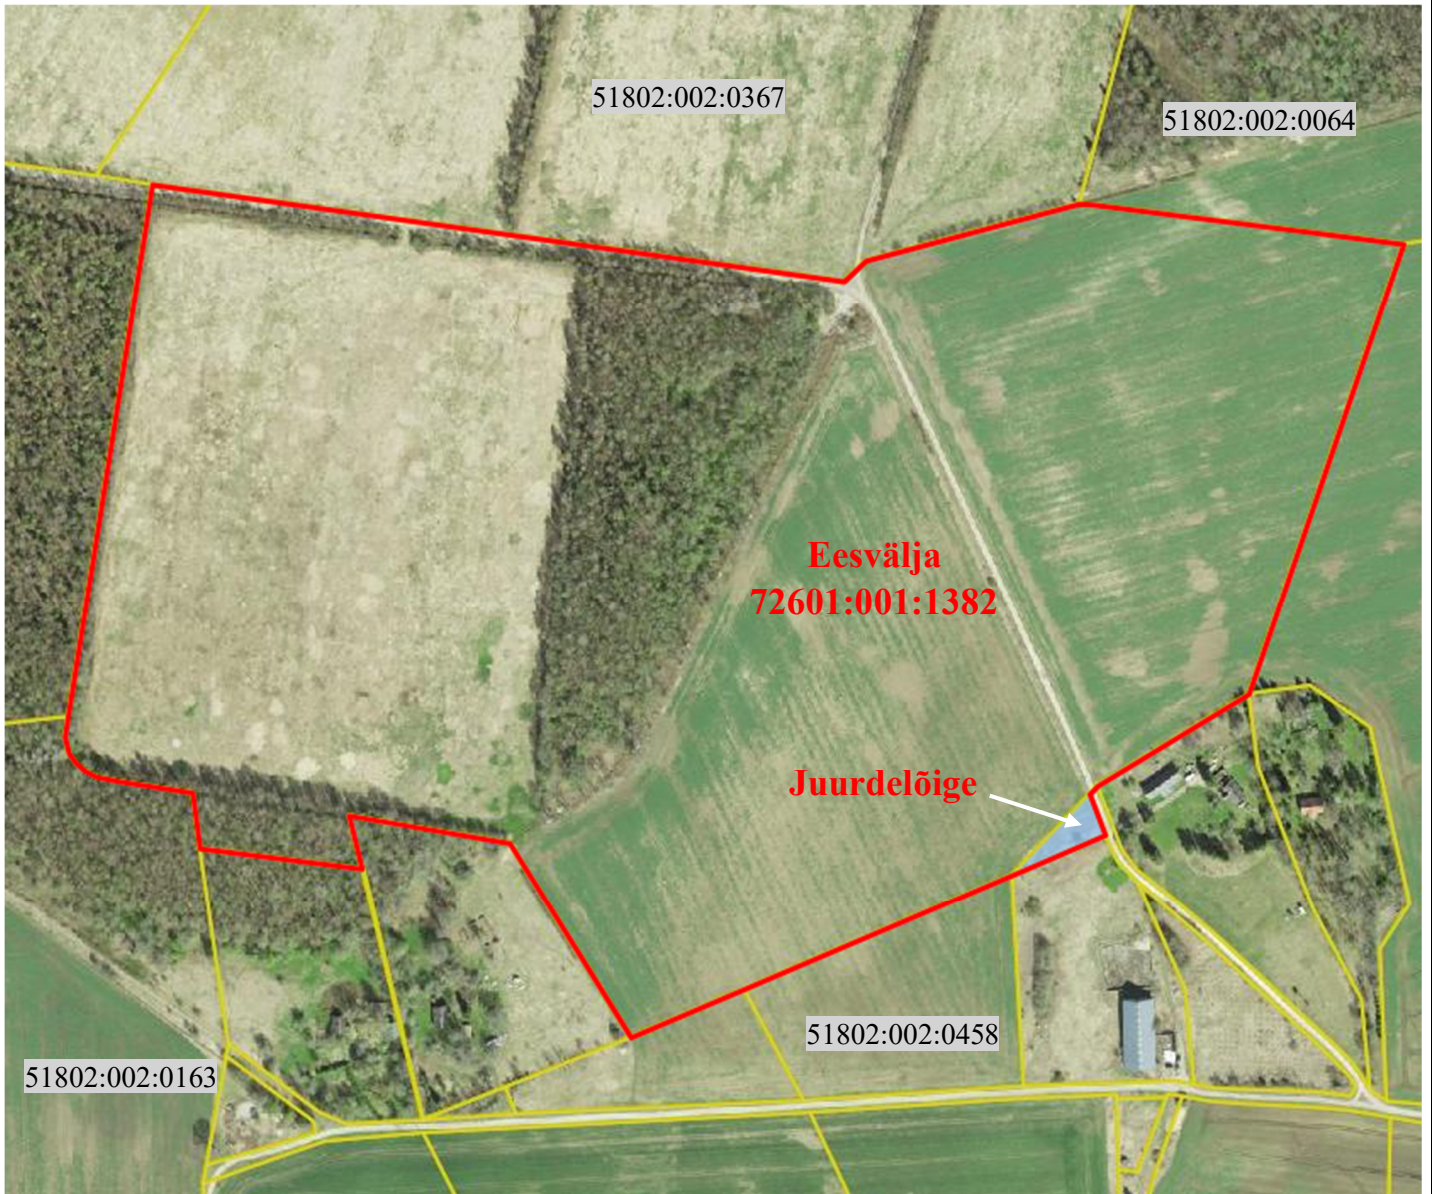

## MAAKORRALDUSKAVA

Harju maakonnas Saue vallas Virukülas asuvale Eesvälja kinnisasjale (registriosa nr 17727050, katastritunnus 72601:001:1382, omanik Eesti Vabariik, riigivara valitseja Majandus- ja Kommunikatsiooniministeerium, volitatud asutus Maa- ja Ruumiamet) juurdelõike tegemiseks

Leppemärgid:

-  katastriüksuste piirid
-  juurdelõige
-  Eesvälja katastriüksuse piir pärast juurdelõike tegemist

Koostaja:  
Maa- ja Ruumiameti maareformi osakonna nõunik  
Anu Sootla /allkirjastatud digitaalselt/